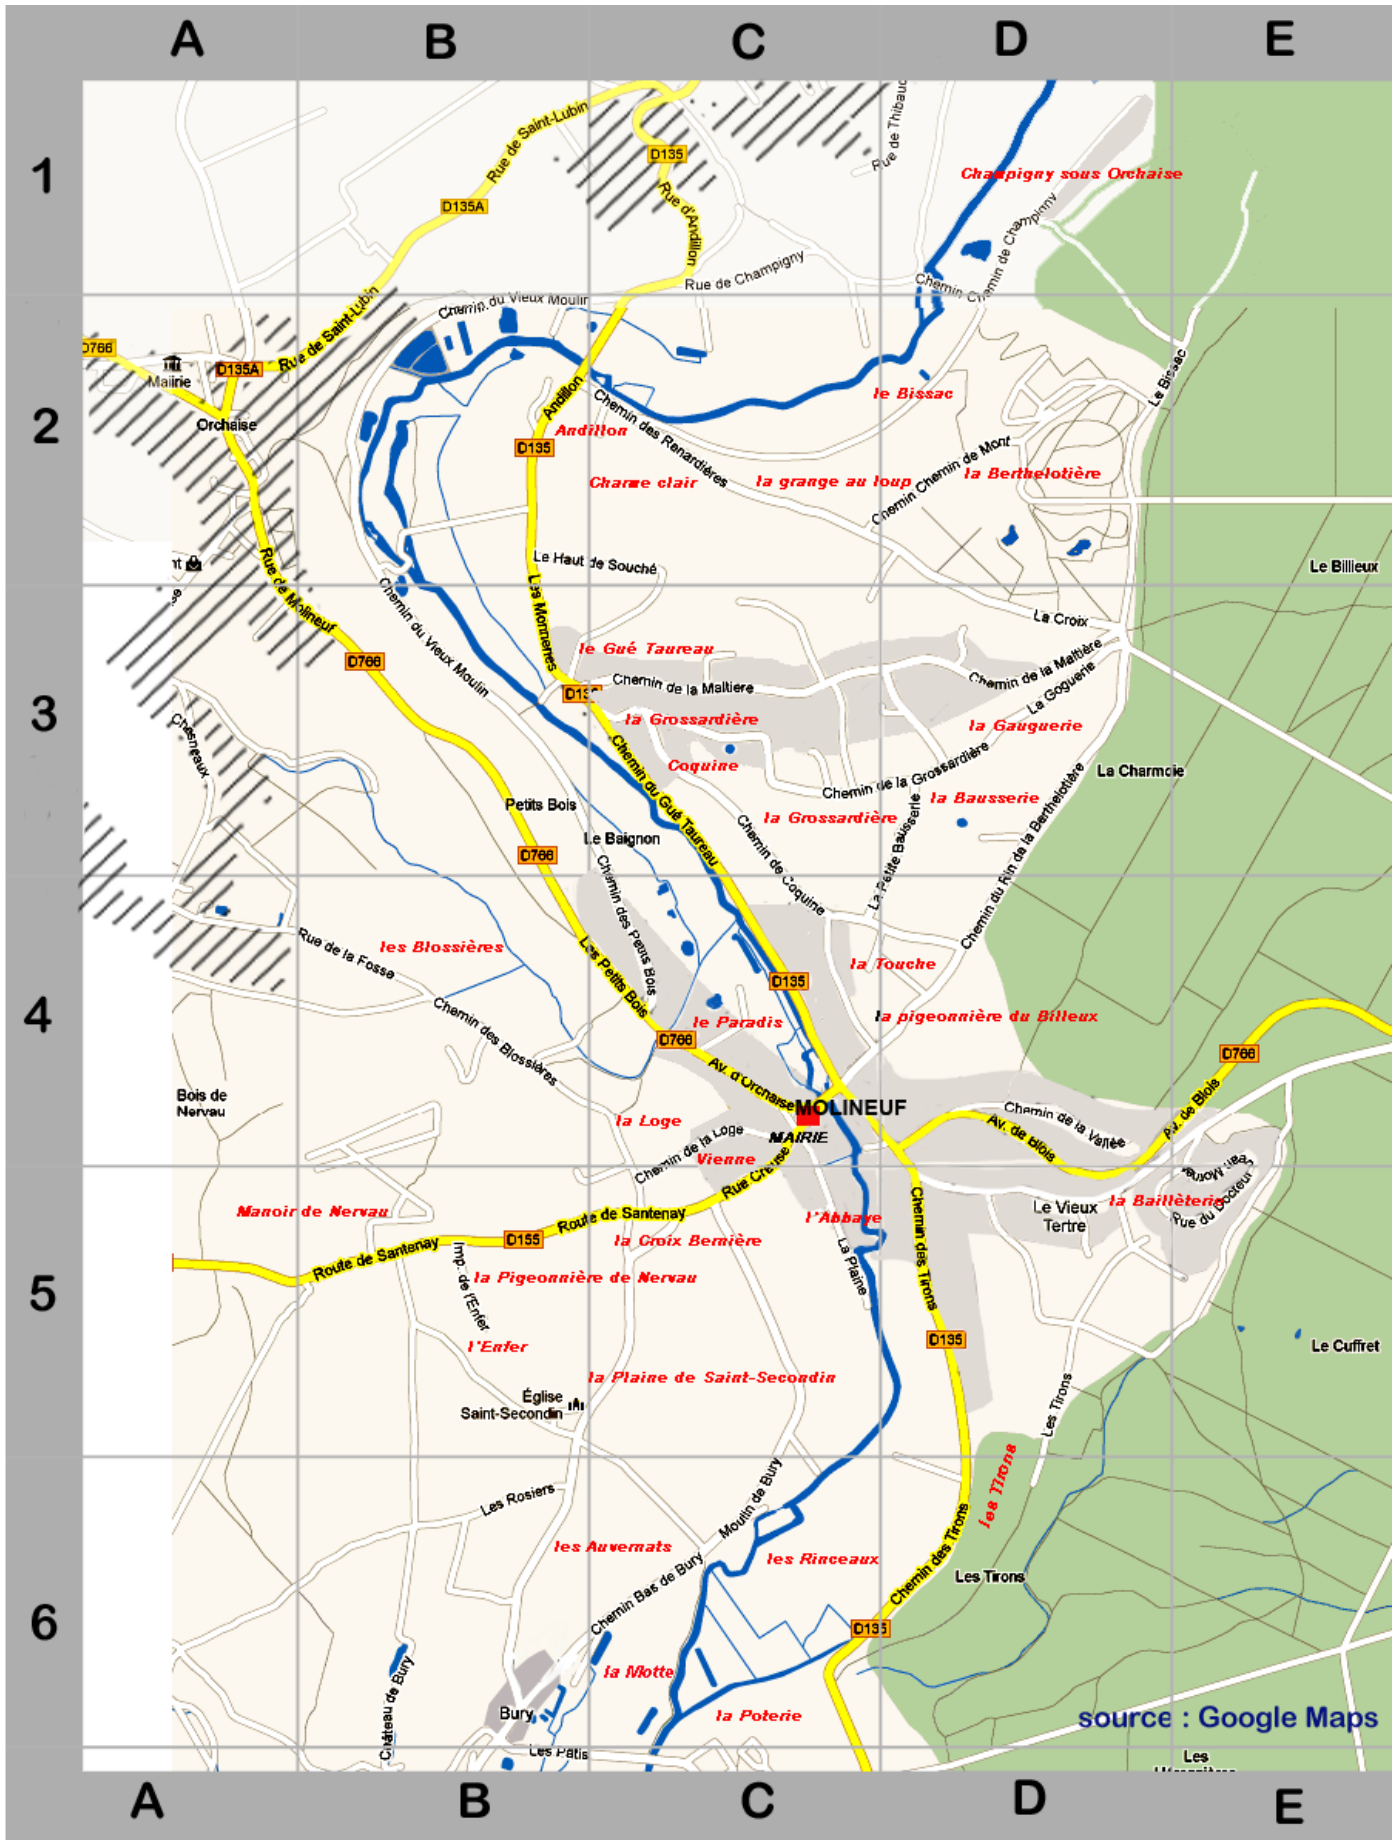

Plan de la commune de MOLINEUF

Andillon	B2
Andillon (Chemin d')	B2
Au Dessous de l'Eglise	C6
Bailléterie (la)	E4-E5
Bas de Bury (Chemin)	C5-C6
Bausserie (Chemin de la)	D3
Blois (Avenue de)	C4-D4-E4
Blossières (Chemin des)	B4-B5
Bury (Hameau de)	B6
Bury (Grande rue de)	B6
Champigny (Chemin)	D1
Champigny Sous Orchaie	D1
Charme Clair	C2
Château de Bury	B6
Coquine	C3
Coquine (Chemin de)	C3-C4
Creuse (Rue)	C4-C5
Docteur Jean Mornet (Rue du)	E4-E5
Enfer (Impasse de l')	B5
Grossardièrre (Chemin de la)	C3-D3
Gué Taureau (Chemin du)	C3-C4
La Bausserie	D3
L'Abbaye	D5
La Berthelotière	D2
La Chambaudière	C4
La Charmoie	D3
La Croix	D3
La Croix Bernière	C5
La Gauguerie	D3
La Grossardièrre	C3
La Loge	C4-C5
La Maison de l'Eglise	D1 (hors
La Maltière	C2-C3-C4
La Motte	C6
La Petite Bausserie	C4-D3
La Pie	D4-D5
La Pièce du Château	B5-B6
La Pigeonnière de Nervault	B5
La Pigeonnière du Billeux	D4
La Plaine	C5-C6
La Poterie	C5-C6
La Souche	C2-C3
La Touche	D3
La Vacherie	B5-B6
La Vallée	D4
Le Baignon	C4
Le Bas des Renardières	C2
Le Billieux	D4-D5
Le Bissac	D2
Le Bourg	C4
Le Buisson d Abat	D1
Le Chatellier	E2
Le Cuffret	E4-E5
Le Gué Taureau	B3
Le Haut de Souche	C3
L'Enfer	B5
Le Paradis	B4-C4